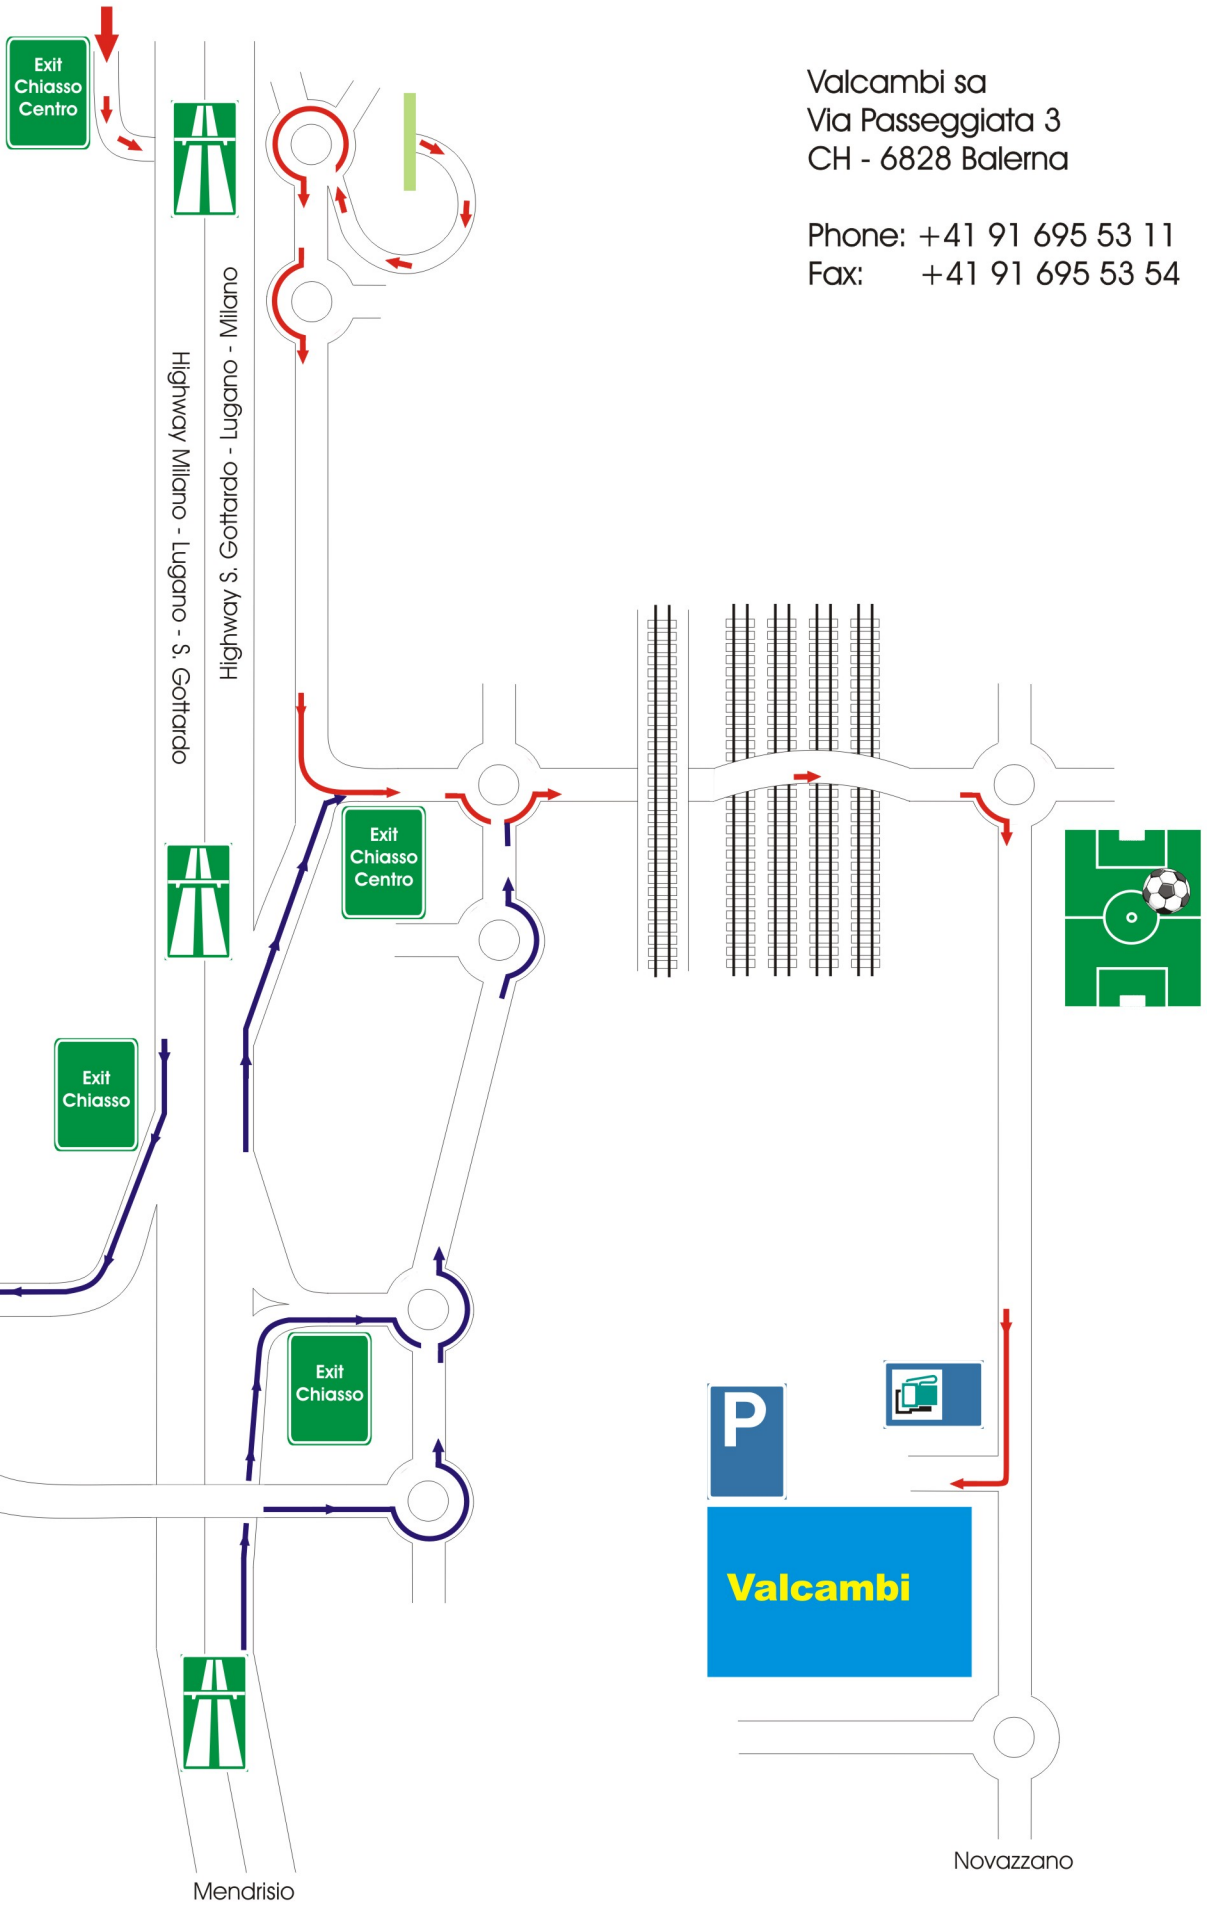

Border
ITALY - SWITZERLAND

Valcambi sa
Via Passeggiata 3
CH - 6828 Balerna

Phone: +41 91 695 53 11
Fax: +41 91 695 53 54